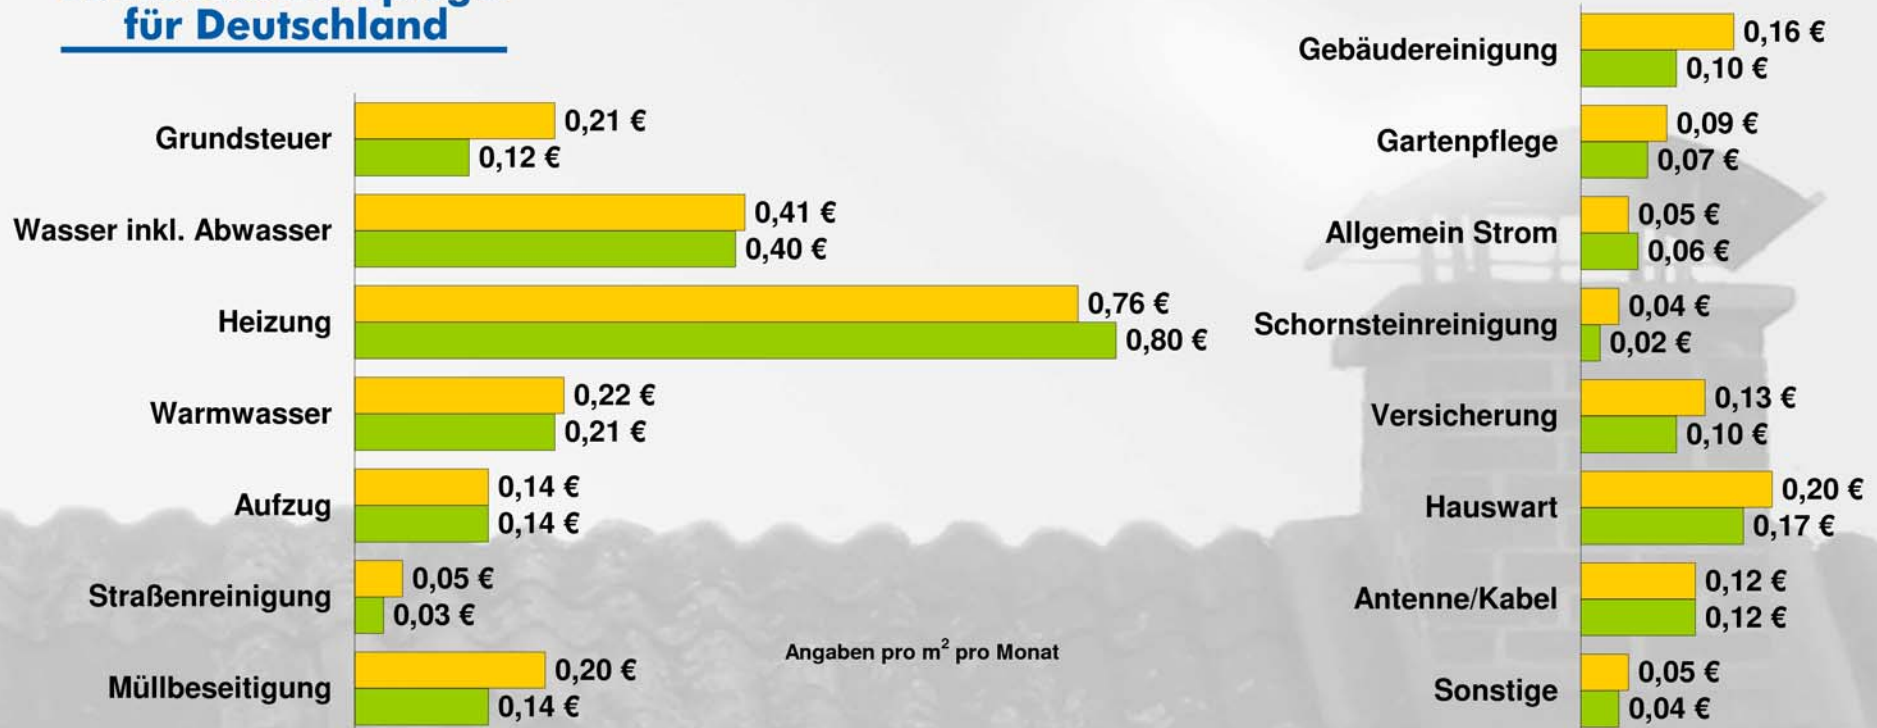

DMB

Betriebskostenspiegel für Deutschland

Angaben pro m² pro Monat

Bundesländer West
Bundesländer Ost

© Deutscher Mieterbund e.V. in Kooperation mit der mindUp GmbH
Daten 2007; Datenerfassung 2008/2009